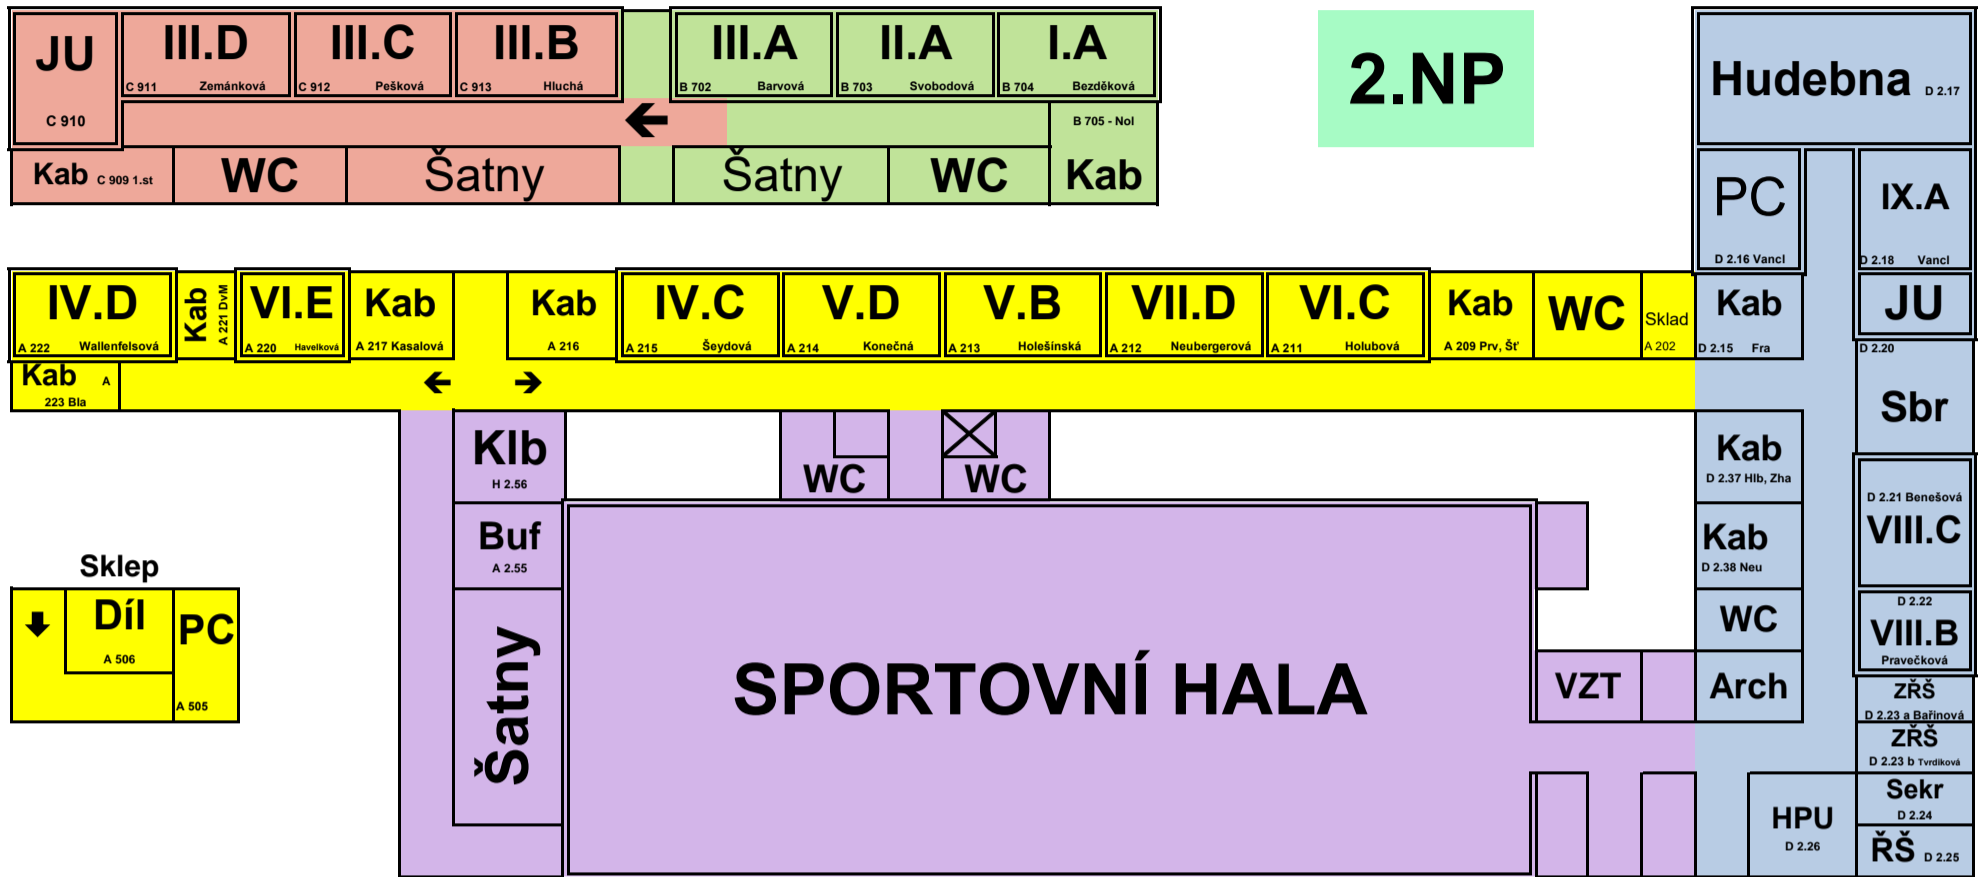

Schéma - umístění tříd 2023/2024

LEGENDA

- Arch archiv
- JU jazyková učebna
- Kab kabinet
- Knih knihovna
- LAB chemická laboratoř
- PU počítačová učebna

Označení budov

- Sbr sborovna
- Uč Fy učebna fyziky
- VZT technická místnost
- HPU polytechnická/počítačová učebna