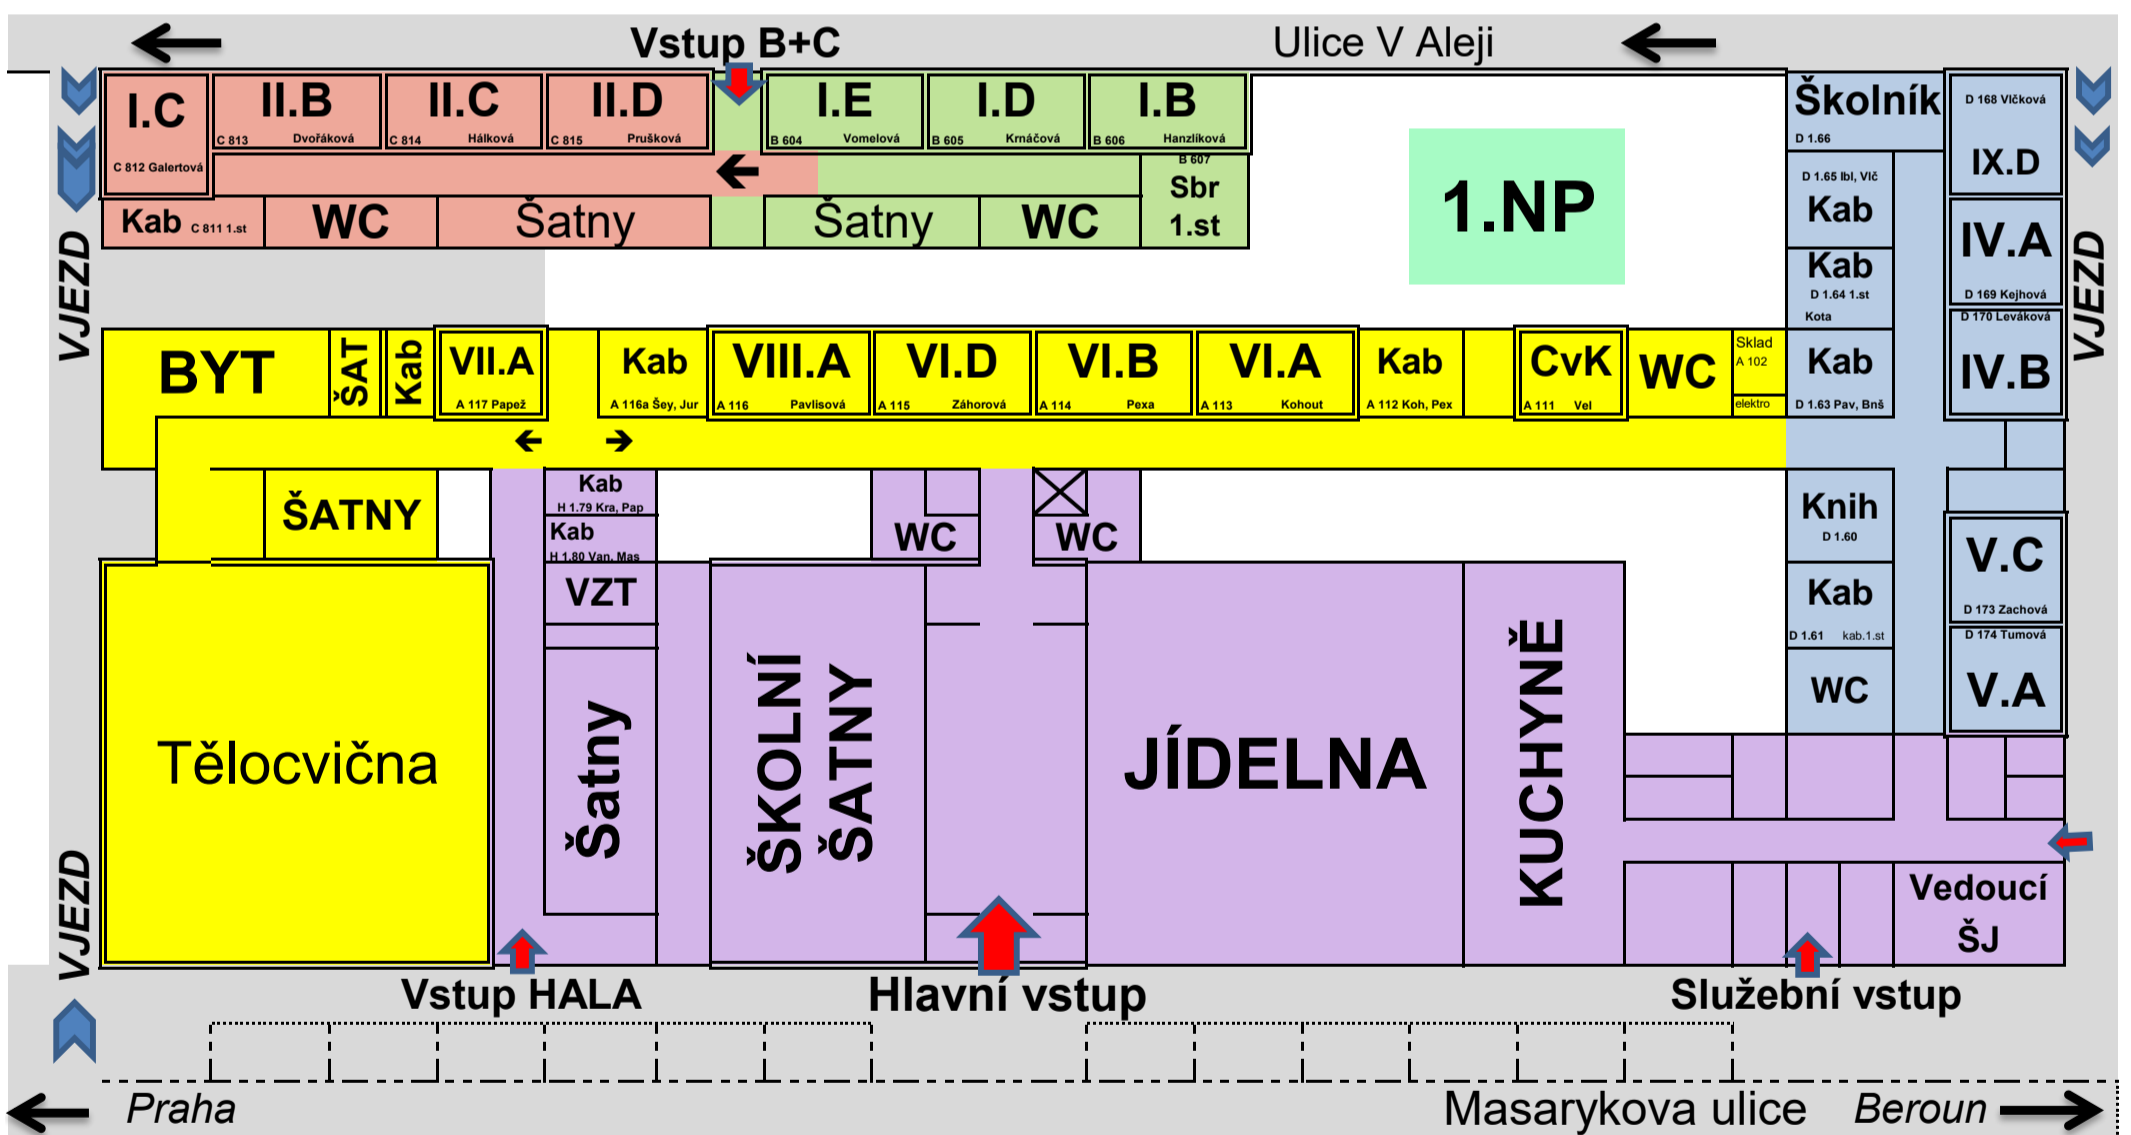

Schéma - umístění tříd 2023/2024

LEGENDA

- Arch archiv
- JU jazyková učebna
- Kab kabinet
- Knih knihovna
- LAB chemická laboratoř
- PU počítačová učebna

Označení budov

- Sbr sborovna
- Uč Fy učebna fyziky
- VZT technická místnost
- HPU polytechnická/počítačová učebna